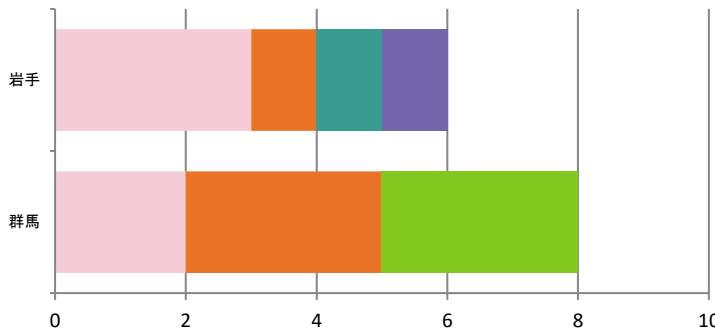

### チームスタッツ

ゴール	1.0 (14)
ドリブル	6.8 (22)
クロス	13.4 (19)
パス	432.3 (17)
インターセプト	1.0 (22)
クリア	26.3 (4)
タックル	17.3 (18)
シュート	4.5 (22)

※試合平均値。 ()内はリーグ順位

### 得点パターン

PKから	0
セットプレー直接から	0
セットプレーから	3
ドリブルから	0
クロスから	1
スルーパスから	0
30m未満のパスから	0
30m以上のパスから	1
こぼれ球から	1
その他	0

PKから	0
セットプレー直接から	0
セットプレーから	2
ドリブルから	0
クロスから	3
スルーパスから	0
30m未満のパスから	3
30m以上のパスから	0
こぼれ球から	0
その他	0