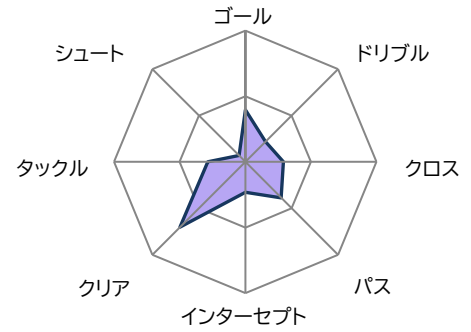

## いわてグルージャ盛岡

Iwate Grulla Morioka

VS

## ザスパクサツ群馬

Thespakusatsu Gunma

4月9日 北上総合運動公園北上陸上競技場

### チームスタッツ

ゴール	1.0 (14)
ドリブル	6.8 (22)
クロス	13.4 (19)
パス	432.3 (17)
インターセプト	1.0 (22)
クリア	26.3 (4)
タックル	17.3 (18)
シュート	4.5 (22)

※試合平均値。 ()内はリーグ順位