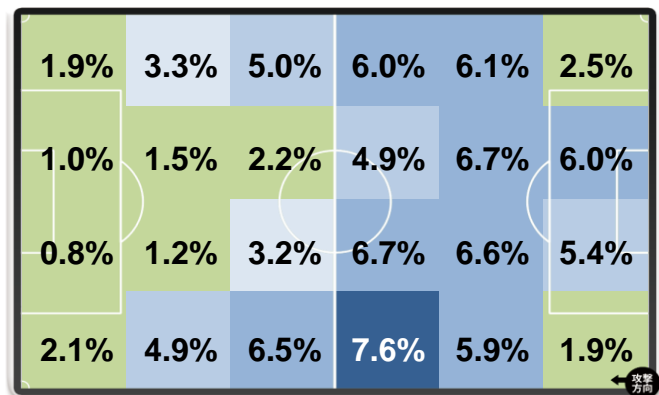

ホットゾーン

※セットプレー除く

掲載データのご利用は、マッチデープログラム等の許可された印刷物とクラブホームページのみとなります。

許可無くその他の用途(転載・販売等)に使用することを禁止します。

データのご利用についてご不明な点がございましたら、下記の連絡先までお問い合わせ下さい。

データスタジアム株式会社 J STATs事務局

Phone : 03-6261-1546 Mail : info@j-stats.jp