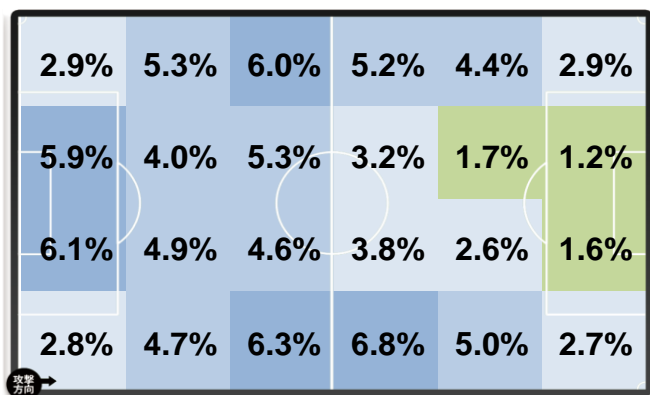

ホットゾーン

※セットプレー除く

掲載データのご利用は、マッチデープログラム等の許可された印刷物とクラブホームページのみとなります。

許可無くその他の用途(転載・販売等)に使用することを禁止します。

データのご利用についてご不明な点がございましたら、下記の連絡先までお問い合わせ下さい。

データスタジアム株式会社 J STATs事務局

Phone : 03-6261-1546 Mail : info@j-stats.jp