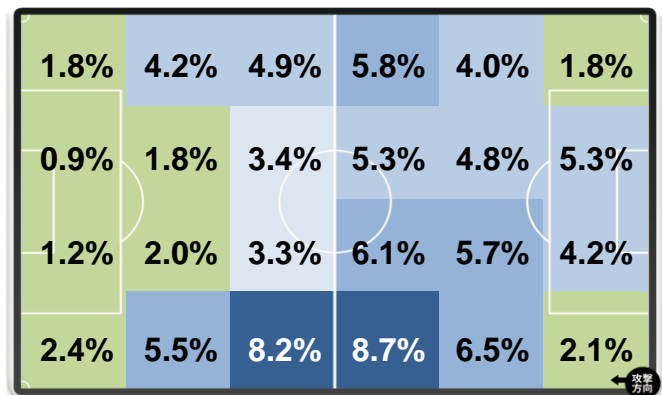

※試合平均値。 ()内はリーグ順位

得点パターン

PKから	0
セットプレー直接から	0
セットプレーから	1
ドリブルから	0
クロスから	1
スルーパスから	0
30m未満のパスから	0
30m以上のパスから	1
こぼれ球から	1
その他	0

PKから	0
セットプレー直接から	0
セットプレーから	2
ドリブルから	0
クロスから	2
スルーパスから	0
30m未満のパスから	1
30m以上のパスから	0
こぼれ球から	2
その他	0

ランキング

ゴール	
牟田 雄祐	1
宮市 剛	1
深川 大輔	1
小松 駿太	1

アシスト	
中村 太亮	1
小野田 将人	1
奥山 洋平	1

ゴール	
大槻 周平	3
沼田 駿也	2
生駒 仁	1
山瀬 功治	1

アシスト	
橋本 健人	1
佐藤 謙介	1
高木 大輔	1
沼田 駿也	1

セットプレー (出し手→相手ペナルティエリアでの受け手)		
宮市 剛	→	ブレンネル 4
中村 太亮	→	宮市 剛 3
中村 太亮	→	ブレンネル 2
宮市 剛	→	加々美 登生 1
宮市 剛	→	中村 充孝 1

他6ペア

セットプレー (出し手→相手ペナルティエリアでの受け手)		
池上 丈二	→	渡部 博文 2
池上 丈二	→	佐藤 謙介 2
眞鍋 旭輝	→	兒玉 滯王斗 1
山瀬 功治	→	高木 大輔 1
山瀬 功治	→	ヘナン 1

他4ペア

ホットゾーン

※セットプレー除く

掲載データのご利用は、マッチデープログラム等の許可された印刷物とクラブホームページのみとなります。

許可無くその他の用途(転載・販売等)に使用することを禁止します。