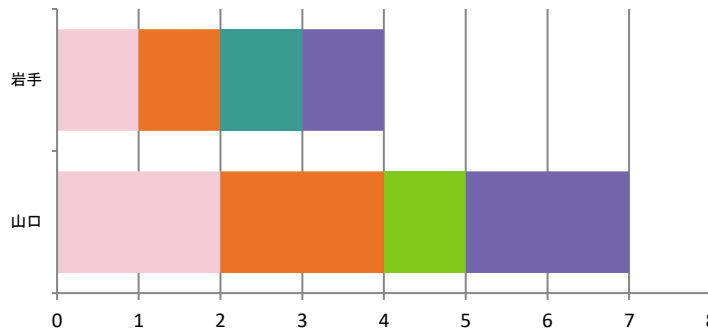

いわてグルージャ盛岡

Iwate Grulla Morioka

VS

レノファ山口FC

Renofa Yamaguchi FC

3月26日 北上総合運動公園北上陸上競技場

チームスタッツ

ゴール	1.4	(5)
ドリブル	10.6	(11)
クロス	20.0	(2)
パス	530.0	(10)
インターセプト	1.4	(16)
クリア	24.6	(6)
タックル	24.4	(2)
シュート	12.2	(2)

※試合平均値。 ()内はリーグ順位

得点パターン

PKから	0
セットプレー直接から	0
セットプレーから	1
ドリブルから	0
クロスから	1
スルーパスから	0
30m未満のパスから	0
30m以上のパスから	1
こぼれ球から	1
その他	0

PKから	0
セットプレー直接から	0
セットプレーから	2
ドリブルから	0
クロスから	2
スルーパスから	0
30m未満のパスから	1
30m以上のパスから	0
こぼれ球から	2
その他	0