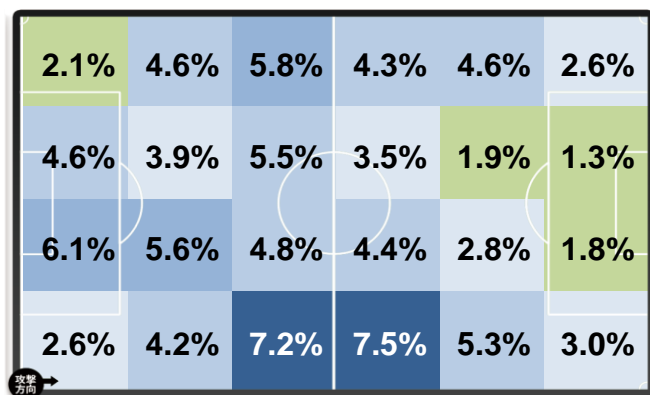

※試合平均値。 ()内はリーグ順位

得点パターン

PKから	0
セットプレー直接から	0
セットプレーから	1
ドリブルから	0
クロスから	1
スルーパスから	0
30m未満のパスから	0
30m以上のパスから	1
こぼれ球から	1
その他	0

PKから	0
セットプレー直接から	0
セットプレーから	2
ドリブルから	0
クロスから	2
スルーパスから	0
30m未満のパスから	1
30m以上のパスから	0
こぼれ球から	2
その他	0

ランキング

ゴール	
牟田 雄祐	1
宮市 剛	1
深川 大輔	1
小松 駿太	1

アシスト	
中村 太亮	1
小野田 将人	1
奥山 洋平	1

ゴール	
大槻 周平	3
沼田 駿也	2
生駒 仁	1
山瀬 功治	1

アシスト	
橋本 健人	1
佐藤 謙介	1
高木 大輔	1
沼田 駿也	1

セットプレー (出し手→相手ペナルティエリアでの受け手)		
宮市 剛	→	ブレンネル 4
中村 太亮	→	宮市 剛 3
中村 太亮	→	ブレンネル 2
宮市 剛	→	加々美 登生 1
宮市 剛	→	中村 充孝 1

他6ペア

セットプレー (出し手→相手ペナルティエリアでの受け手)		
池上 丈二	→	渡部 博文 2
池上 丈二	→	佐藤 謙介 2
眞鍋 旭輝	→	兒玉 滯王斗 1
山瀬 功治	→	高木 大輔 1
山瀬 功治	→	ヘナン 1

他4ペア

ホットゾーン

※セットプレー除く

掲載データのご利用は、マッチデープログラム等の許可された印刷物とクラブホームページのみとなります。

許可無くその他の用途(転載・販売等)に使用することを禁止します。