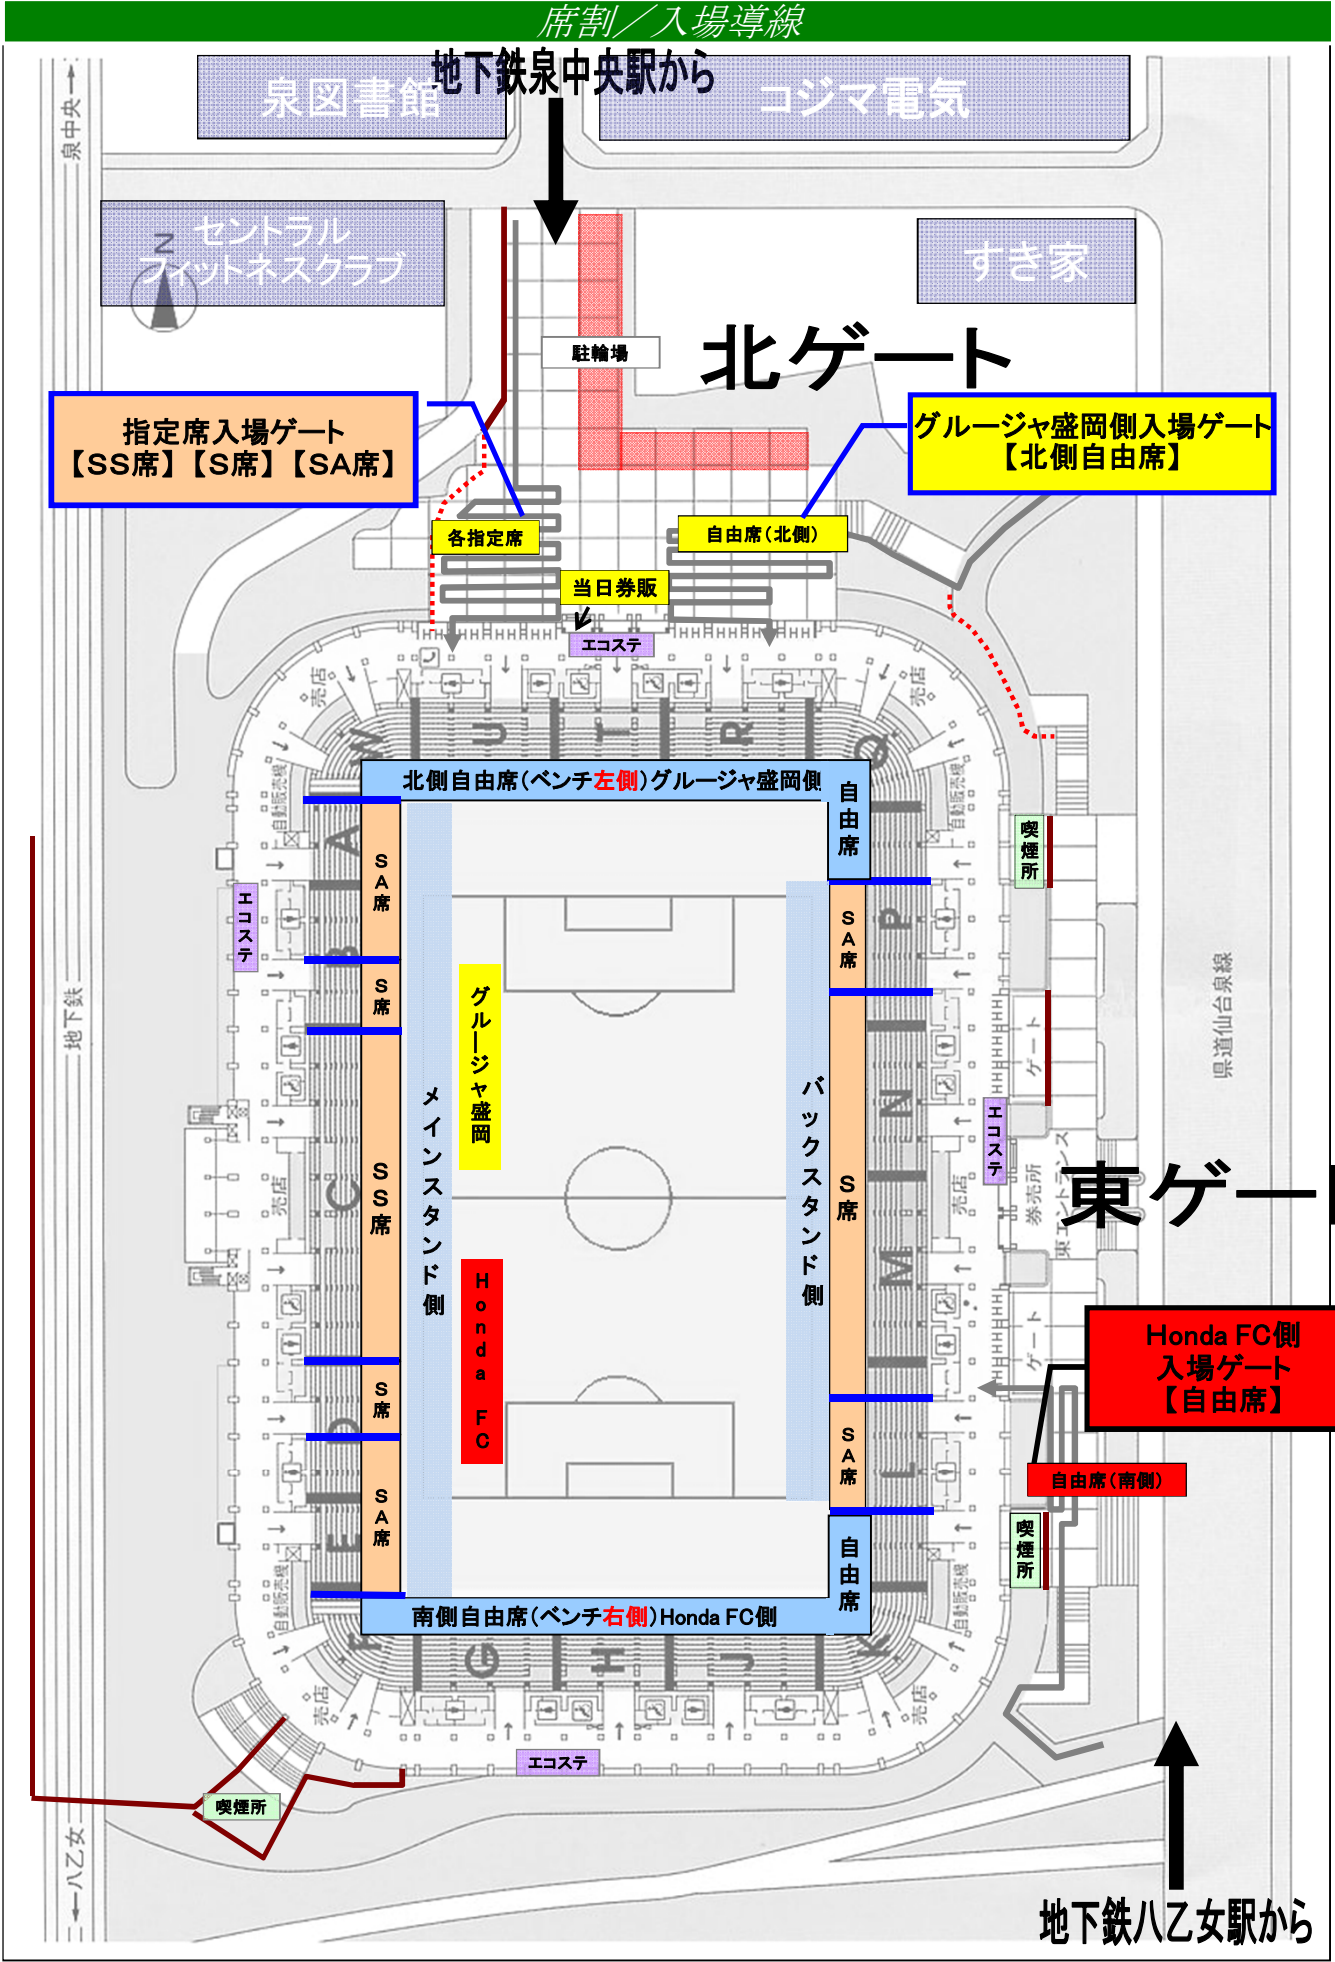

席割/入場導線

地下鉄泉中央駅から

泉図書館

コジマ電気

セントラル  
フィットネスクラブ

すき家

駐輪場

北ゲート

指定席入場ゲート  
【SS席】【S席】【SA席】

グルージャ盛岡側入場ゲート  
【北側自由席】

各指定席

自由席(北側)

当日券販

エコステ

北側自由席(ベンチ左側)グルージャ盛岡側

SA席

S席

SS席

S席

SA席

S席

SA席

メインスタンド側

Honda FC

喫煙所

喫煙所

東ゲート

Honda FC側  
入場ゲート  
【自由席】

自由席(南側)

地下鉄

県道仙台泉線

ハ乙女