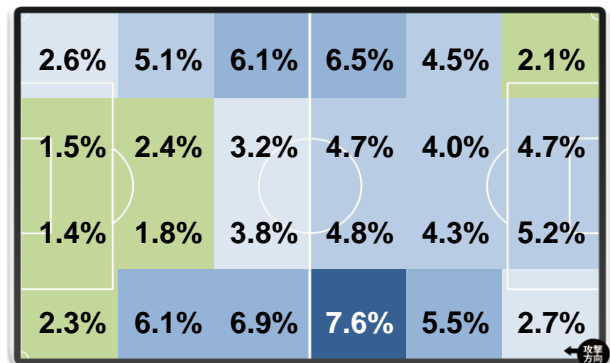

ホットゾーン

※セットプレー除く

掲載データのご利用は、マッチデープログラム等の許可された印刷物とクラブホームページのみとなります。

許可無くその他の用途(転載・販売等)に使用することを禁止します。

データのご利用についてご不明な点がございましたら、下記の連絡先までお問い合わせ下さい。

データスタジアム株式会社 J STATs事務局

Phone : 03-3585-3540 Mail : info@j-stats.jp