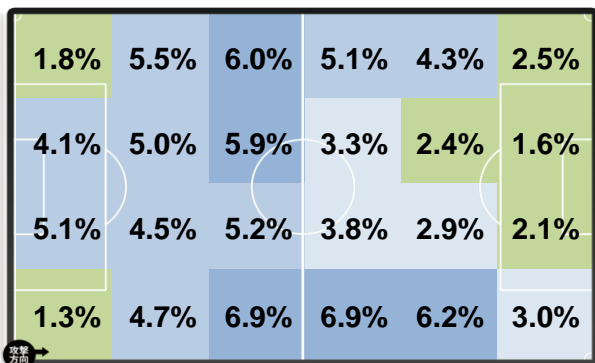

ホットゾーン

※セットプレー除く

掲載データのご利用は、マッチデープログラム等の許可された印刷物とクラブホームページのみとなります。

許可無くその他の用途(転載・販売等)に使用することを禁止します。

データのご利用についてご不明な点がございましたら、下記の連絡先までお問い合わせ下さい。

データスタジアム株式会社 J STATs事務局

Phone : 03-3585-3540 Mail : info@j-stats.jp