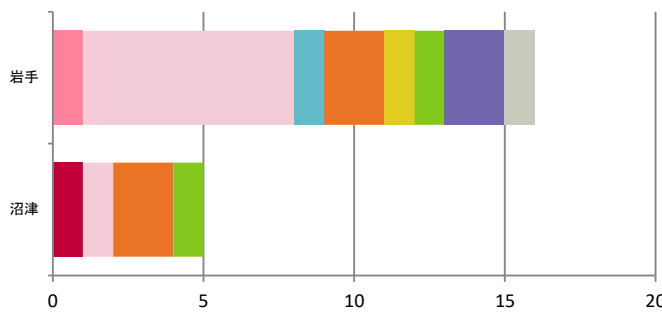

いわてグルージャ盛岡

Iwate Grulla Morioka

VS

アスルクラロ沼津

Azul Claro Numazu

6月19日 いわぎんスタジアム

チームスタッツ

ゴール	1.6	(3)
ドリブル	14.2	(2)
クロス	17.3	(5)
パス	342.4	(14)
インターセプト	1.6	(7)
クリア	25.1	(9)
タックル	20.3	(9)
シュート	8.4	(9)

ゴール	0.5	(15)
ドリブル	9.4	(12)
クロス	15.6	(9)
パス	369.6	(13)
インターセプト	1.9	(2)
クリア	29.6	(2)
タックル	21.3	(5)
シュート	7.8	(11)

※試合平均値。()内はリーグ順位

得点パターン

- PKから 0
- セットプレー直接から 1
- セットプレーから 7
- ドリブルから 1
- クロスから 2
- スルーパスから 1
- 30m未満のパスから 1
- 30m以上のパスから 0
- こぼれ球から 2
- その他 1