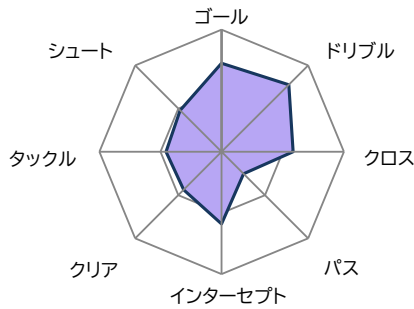

いわてグルージャ盛岡

Iwate Grulla Morioka

VS

アスルクラロ沼津

Azul Claro Numazu

6月19日 いわぎんスタジアム

チームスタッツ

ゴール	1.6	(3)
ドリブル	14.2	(2)
クロス	17.3	(5)
パス	342.4	(14)
インターセプト	1.6	(7)
クリア	25.1	(9)
タックル	20.3	(9)
シュート	8.4	(9)