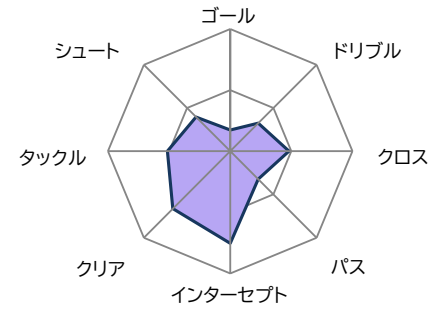

ゴール	1.6	(3)
ドリブル	14.2	(2)
クロス	17.3	(5)
パス	342.4	(14)
インターセプト	1.6	(7)
クリア	25.1	(9)
タックル	20.3	(9)
シュート	8.4	(9)

ゴール	0.5	(15)
ドリブル	9.4	(12)
クロス	15.6	(9)
パス	369.6	(13)
インターセプト	1.9	(2)
クリア	29.6	(2)
タックル	21.3	(5)
シュート	7.8	(11)

※試合平均値。( )内はリーグ順位